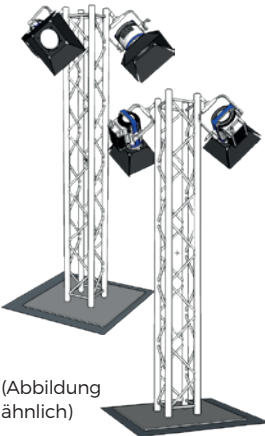

STANDBAU

LANGARMSTRAHLER

aufsteckbar auf Octanormwand

(Abbildung ähnlich)

Langarmstrahler	€ 33,50	

LED FLOODLIGHT

Nur in Verbindung mit einer
Blende, inkl. Stromschiene

(Abbildung ähnlich)

LED Floodlight	€ 34,50	

TRAVERSENSTEHER

inkl. zwei Scheinwerfer

(Abbildung
ähnlich)

Traversensteher	€ 90,50